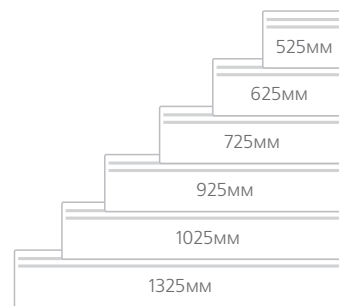

Компактный размер

Встроенный электронный термостат

Гарантия – 10 лет

Разработано в Норвегии

Сделано в UK

Ресурс 30 лет

Совместимость

Встроенный электронный термостат

Гарантия – 10 лет

Разработано в Норвегии

Сделано в UK

Ресурс 30 лет

Viking NFK 2S (высота 200 мм)

Модель	Мощность, кВт	Габариты, мм	Вес, кг (нетто)
Конвектор Nobo NFK 2S 05	0,50	725x200x55	2,9
Конвектор Nobo NFK 2S 07	0,75	1025x200x55	3,9
Конвектор Nobo NFK 2S 10	1,00	1325x200x55	4,7
Конвектор Nobo NFK 2S 12	1,25	1525x200x55	5,5

В комплект поставки входят кронштейны-крепления. Ножки для конвектора – дополнительная опция. В комплект не входят.

Viking NFK 4S (высота 400 мм)

Модель	Мощность, кВт	Габариты, мм	Вес, кг (нетто)
Конвектор Nobo NFK 4S 05	0,50	525x400x55	3,6
Конвектор Nobo NFK 4S 07	0,75	625x400x55	4,0
Конвектор Nobo NFK 4S 10	1,00	725x400x55	4,8
Конвектор Nobo NFK 4S 12	1,25	925x400x55	5,9
Конвектор Nobo NFK 4S 15	1,50	1025x400x55	6,5
Конвектор Nobo NFK 4S 20	2,00	1325x400x55	8,4

В комплект поставки входят кронштейны-крепления. Ножки для конвектора – дополнительная опция. В комплект не входят.

* Конвекторы NOBO серии NFK4S, NFK2S снабжены удобным и функциональным встроенным термостатом NCU 1S (подробнее о термостатах NCU 1S на стр. 17,18).