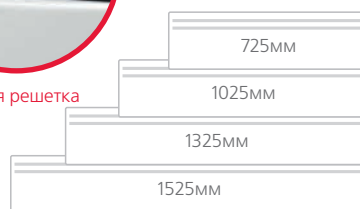

Компактный размер

Встроенный электронный термостат

Гарантия – 10 лет

Разработано в Норвегии

Сделано в UK

Ресурс 30 лет

Совместимость

Встроенный электронный термостат

Гарантия – 10 лет

Разработано в Норвегии

Сделано в UK

Ресурс 30 лет

Viking NFK 2S (высота 200 мм)

Модель	Мощность, кВт	Габариты, мм	Вес, кг (нетто)
Конвектор Nobo NFK 2S 05	0,50	725x200x55	2,9
Конвектор Nobo NFK 2S 07	0,75	1025x200x55	3,9
Конвектор Nobo NFK 2S 10	1,00	1325x200x55	4,7
Конвектор Nobo NFK 2S 12	1,25	1525x200x55	5,5

В комплект поставки входят кронштейны-крепления. Ножки для конвектора – дополнительная опция. В комплект не входят.

Viking NFK 4S (высота 400 мм)

Модель	Мощность, кВт	Габариты, мм	Вес, кг (нетто)
Конвектор Nobo NFK 4S 05	0,50	525x400x55	3,6
Конвектор Nobo NFK 4S 07	0,75	625x400x55	4,0
Конвектор Nobo NFK 4S 10	1,00	725x400x55	4,8
Конвектор Nobo NFK 4S 12	1,25	925x400x55	5,9
Конвектор Nobo NFK 4S 15	1,50	1025x400x55	6,5
Конвектор Nobo NFK 4S 20	2,00	1325x400x55	8,4

В комплект поставки входят кронштейны-крепления. Ножки для конвектора – дополнительная опция. В комплект не входят.

* Конвекторы NOBO серии NFK4S, NFK2S снабжены удобным и функциональным встроенным термостатом NCU 1S (подробнее о термостатах NCU 1S на стр. 17,18).