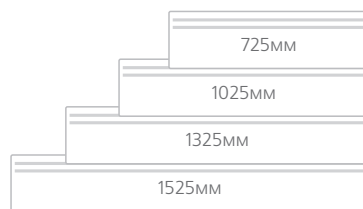

Без термостата

Совместимость

Гарантия – 10 лет

Разработано в Норвегии

Сделано в UK

Ресурс 30 лет

Без термостата

Совместимость

Гарантия – 10 лет

Разработано в Норвегии

Сделано в UK

Ресурс 30 лет

Viking NFK 2N (высота 200 мм)

Модель	Мощность, кВт	Габариты, мм	Вес, кг (нетто)
Конвектор Nobo NFK 2N 05	0,50	725x200x55	2,9
Конвектор Nobo NFK 2N 07	0,75	1025x200x55	3,9
Конвектор Nobo NFK 2N 10	1,00	1325x200x55	4,7
Конвектор Nobo NFK 2N 12	1,25	1525x200x55	5,5

В комплект поставки входят кронштейны-крепления. Ножки для конвектора – дополнительная опция. В комплект не входят.

Viking NFK 4N (высота 400 мм)

Модель	Мощность, кВт	Габариты, мм	Вес, кг (нетто)
Конвектор Nobo NFK 4N 05	0,50	525x400x55	3,6
Конвектор Nobo NFK 4N 07	0,75	625x400x55	4,0
Конвектор Nobo NFK 4N 10	1,00	725x400x55	4,8
Конвектор Nobo NFK 4N 12	1,25	925x400x55	5,9
Конвектор Nobo NFK 4N 15	1,50	1025x400x55	6,5
Конвектор Nobo NFK 4N 20	2,00	1125x400x55	8,4

В комплект поставки входят кронштейны-крепления. Ножки для конвектора – дополнительная опция. В комплект не входят.

* Конвекторы NOBO серии NFK 2N, NFK 4N могут быть оснащены любым термостатом NOBO серии NCU в зависимости от потребности и желания потребителя (подробнее о термостатах NCU на стр. 17,18). Без термостатов конвекторы не работают.