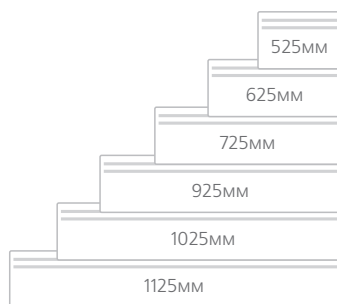

Без термостата

Совместимость

Гарантия – 10 лет

Разработано в Норвегии

Сделано в UK

Ресурс 30 лет

Без термостата

Совместимость

Гарантия – 10 лет

Разработано в Норвегии

Сделано в UK

Ресурс 30 лет

Viking NFK 2N (высота 200 мм)

Модель	Мощность, кВт	Габариты, мм	Вес, кг (нетто)
Конвектор Nobo NFK 2N 05	0,50	725x200x55	2,9
Конвектор Nobo NFK 2N 07	0,75	1025x200x55	3,9
Конвектор Nobo NFK 2N 10	1,00	1325x200x55	4,7
Конвектор Nobo NFK 2N 12	1,25	1525x200x55	5,5

В комплект поставки входят кронштейны-крепления. Ножки для конвектора – дополнительная опция. В комплект не входят.

Viking NFK 4N (высота 400 мм)

Модель	Мощность, кВт	Габариты, мм	Вес, кг (нетто)
Конвектор Nobo NFK 4N 05	0,50	525x400x55	3,6
Конвектор Nobo NFK 4N 07	0,75	625x400x55	4,0
Конвектор Nobo NFK 4N 10	1,00	725x400x55	4,8
Конвектор Nobo NFK 4N 12	1,25	925x400x55	5,9
Конвектор Nobo NFK 4N 15	1,50	1025x400x55	6,5
Конвектор Nobo NFK 4N 20	2,00	1125x400x55	8,4

В комплект поставки входят кронштейны-крепления. Ножки для конвектора – дополнительная опция. В комплект не входят.

* Конвекторы NOBO серии NFK 2N, NFK 4N могут быть оснащены любым термостатом NOBO серии NCU в зависимости от потребности и желания потребителя (подробнее о термостатах NCU на стр. 17,18). Без термостатов конвекторы не работают.